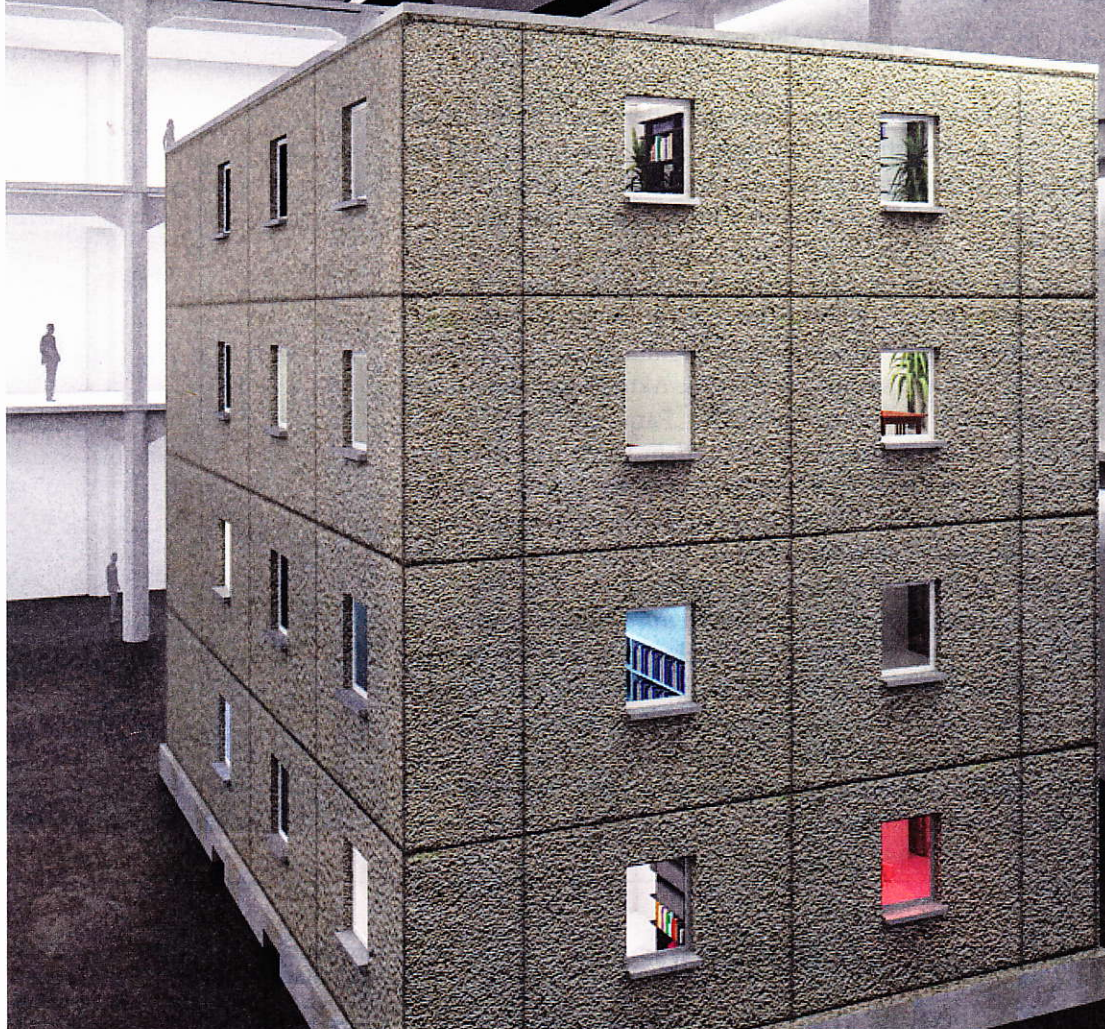

Termine November

Karlsruhe, 7. November

Elmgreen & Dragset

Das Verhältnis von normalen Leuten zu Prominenten, das geprägt wird von der Illusionsmaschine der Medien, will das dänische Künstlerduo kritisch kommentieren. In der Installation steht ein viergeschossiger, einsehbarer Plattenbau neben einem pompösen Festsaal mit geschlossenem VIP-Bereich. Dort kauert, gar nicht glamourös, der Sohn eines Promis einsam im Kamin.